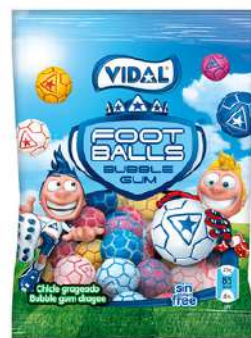

CARAMELLE E GIOCHI

CODICE	DESCRIZIONE
0903794	BIMBI OVETTI PPK LY/TG/CB/SG G.20X144
0903795	BIMBI OVETTO CRY BABIES G.20X36
0903791	BIMBI OVETTO LYON G.20X36
0903793	BIMBI OVETTO STUMBLE GUYS G.20X36
0903792	BIMBI OVETTO TOPO GIGIO G.20X36

BOLLE DI SAPONE

CODICE	DESCRIZIONE
0603525	BIMBI BOLLE SAP+LECCA G.8X24(X6) 09Càò
0603446	BIMBI MAXI BOLLE PROFUMATE G.5X12(8)

SNACK

CODICE	DESCRIZIONE
0103174	PICK UP! ORIGINAL G.28X24
0800747	CASA MAND. EXPO FRUTTA SECCA BIO G.30X96

SNACK

CODICE	DESCRIZIONE
0801691	BIMBI PATATINE ME CONTRO TE G.30X24
0801685	BIMBI PATATINE 44GATTI G.30X24
0801686	BIMBI PATATINE NERF G.30X24
0801687	BIMBI PATATINE UNICORN G.30X24

CARAMELLE

CARAMELLE

Caramelle gommose assortite Vidal.
Formato: g. 90 x 14.